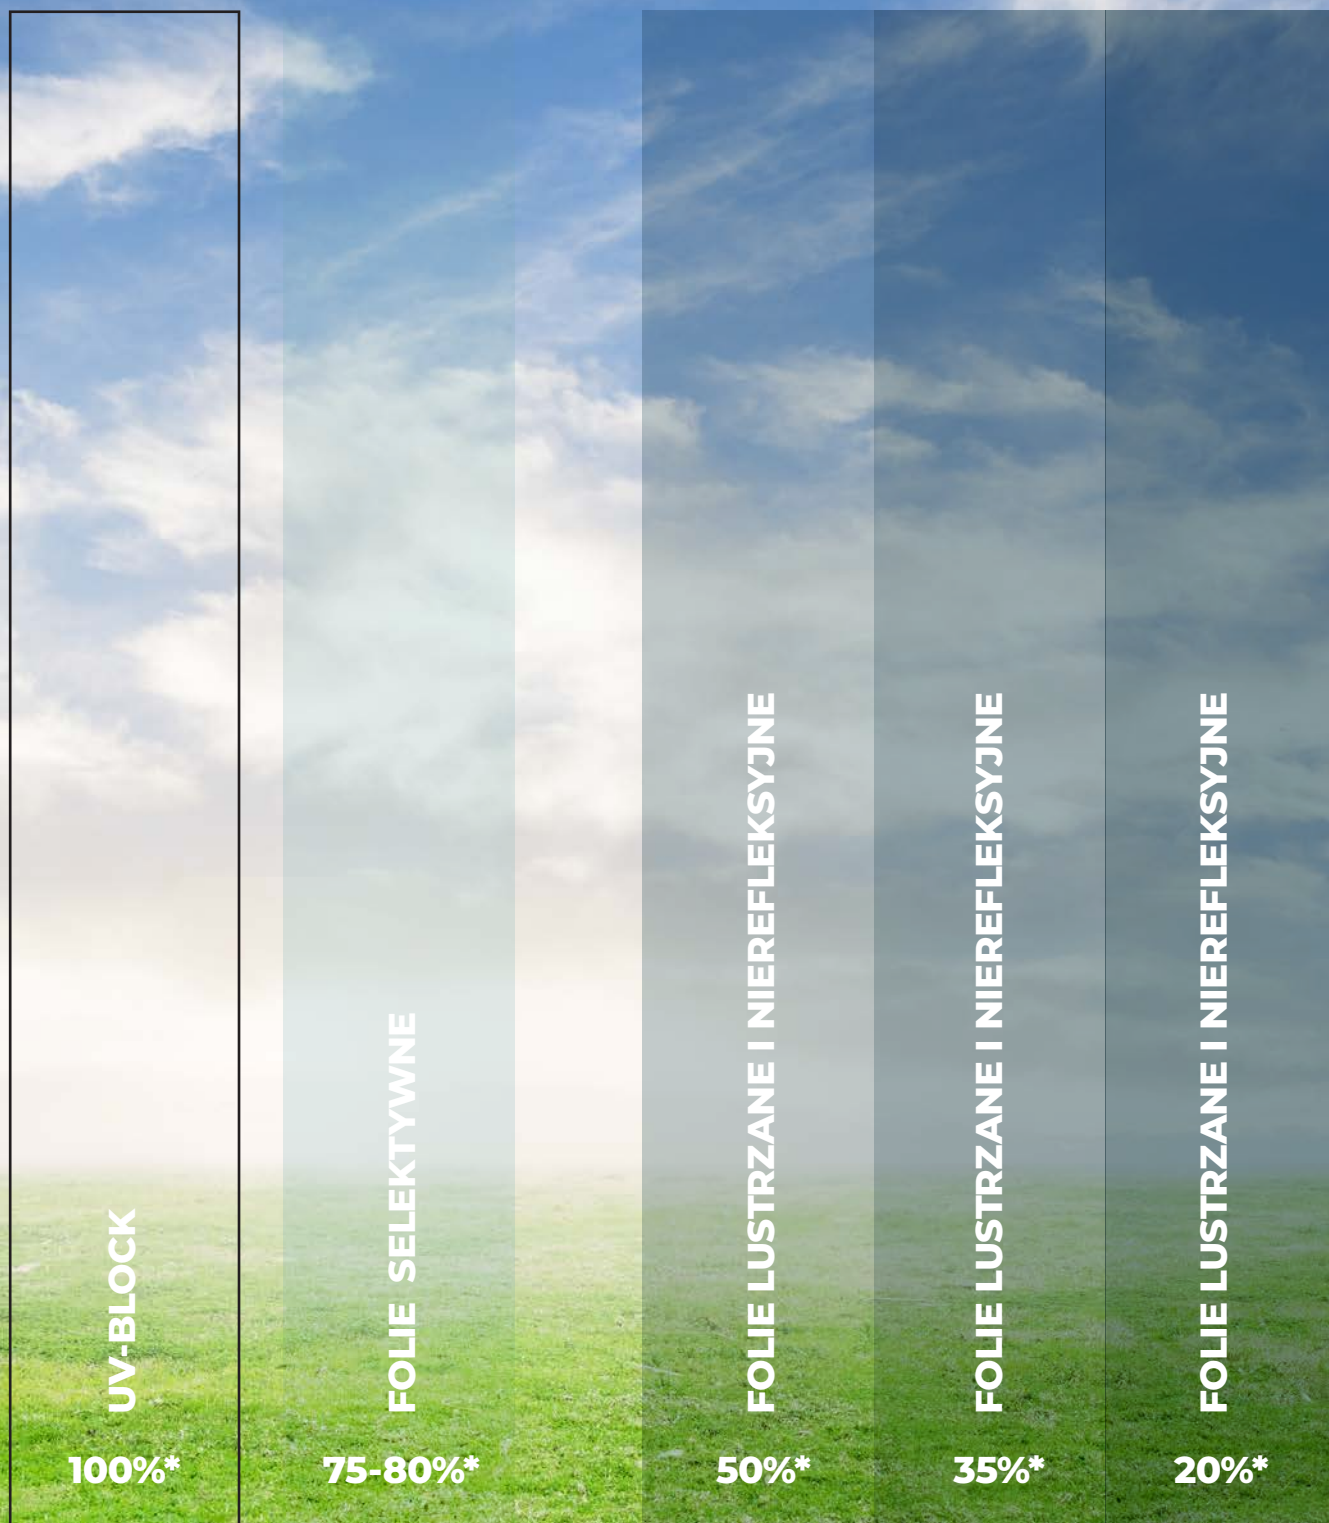

*procentowa ilość transmitowanego światła widzialnego/ przepuszczalność świetlna

JAK FOLIA PRZYCIEMNIA?